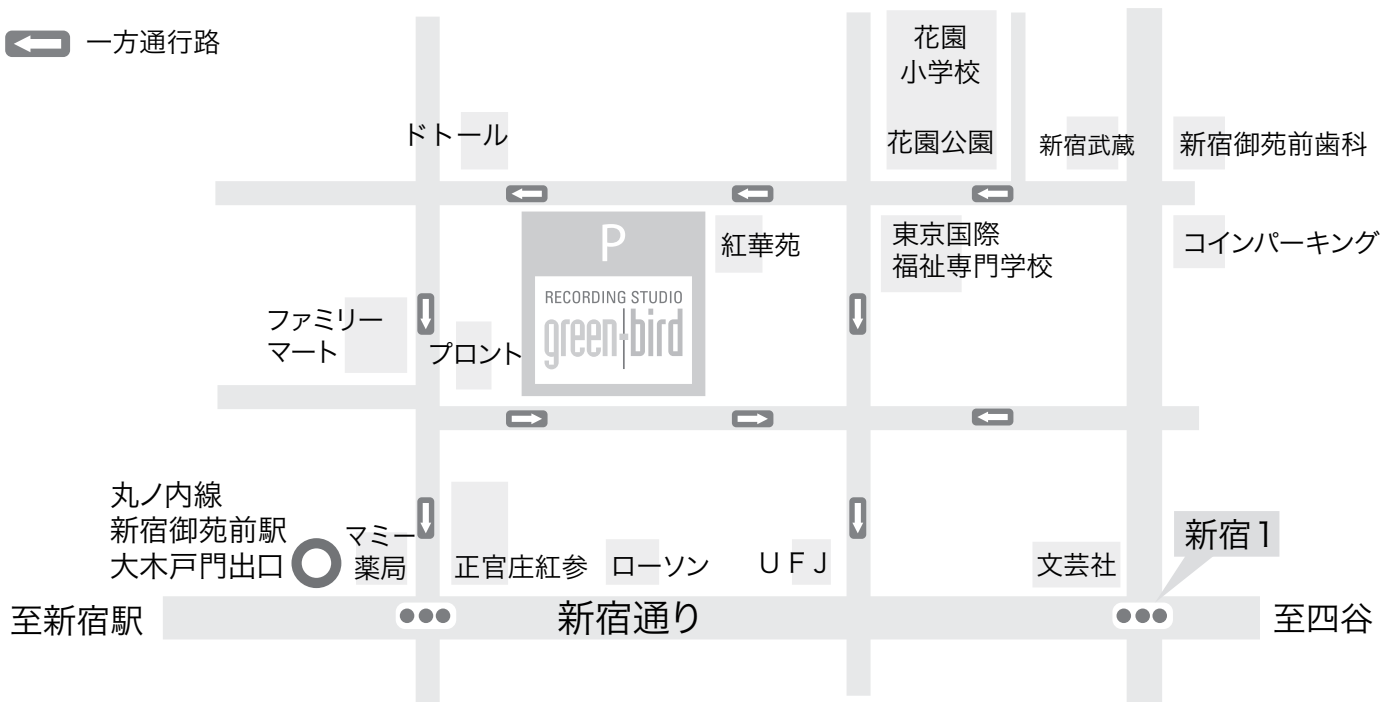

広域図

近隣図

◀ 一方通行路

RECORDING STUDIO
green+bird

〒160-0022 東京都新宿区新宿1-12-5
tel.03-3351-3400(代) fax.03-3351-3330
ブッキング担当 南場