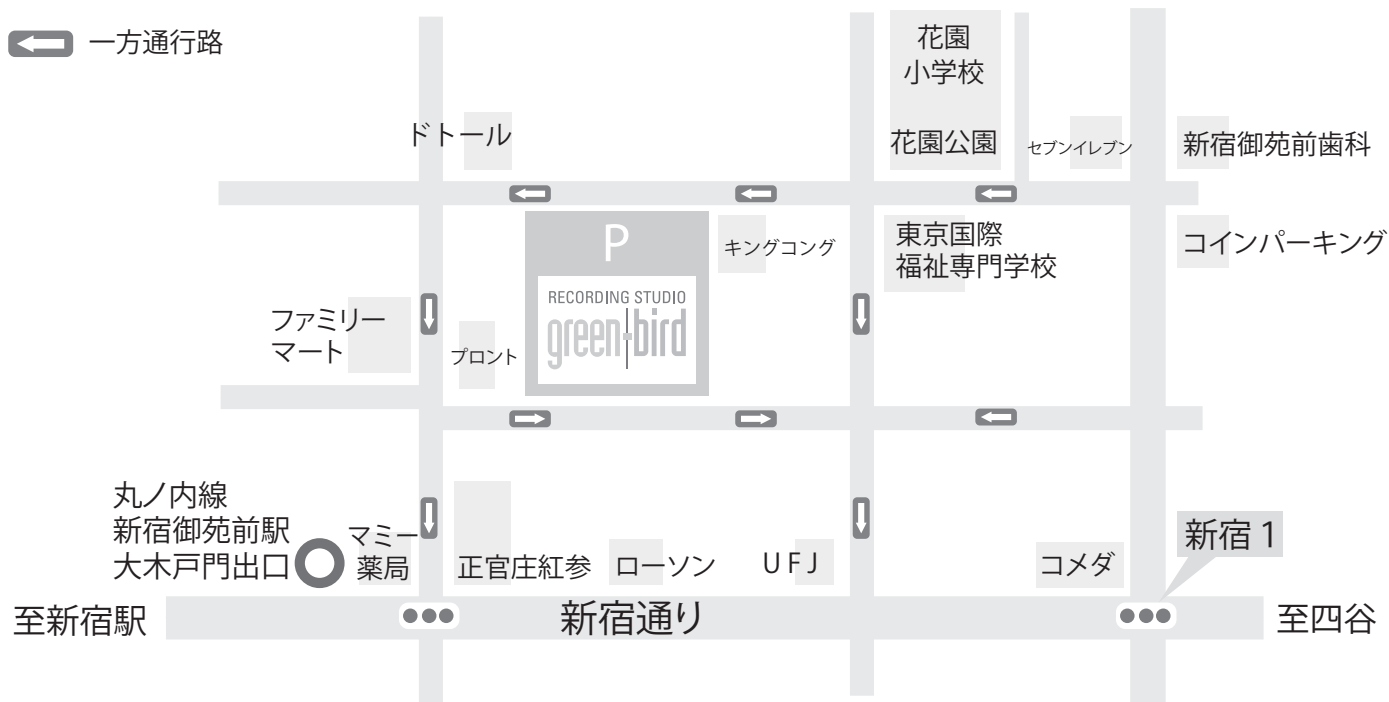

広域図

近隣図

◀ 一方通行路

RECORDING STUDIO
green+bird

〒160-0022 東京都新宿区新宿1-12-5
tel.03-3351-3400(代) fax.03-3351-3330
ブッキング担当 南場